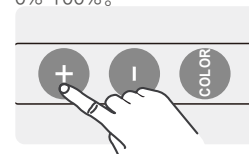

部件名称

01. 环形灯体
02. 灯架安装孔
03. 散热槽
04. USB电源线
05. 电源开关按键
06. 色温调节按键COLOR
07. 亮度调节递增按键+
08. 亮度调节递减按键-
09. 1/4" 通用安装孔

标配物品

电源管理

1. 供电方式：
USB直流供电。

操作说明

1. 开始使用摄影灯

将USB电源线连接适配器，请使用大于5V/2A的适配器。

2. 开机/关机：

短按电源开关按键开机或关机。

3. 亮度调节

按亮度调节递增按键+，亮度按级别递增。按亮度调节递减按键-，亮度按级别递减。亮度调节范围：0%-100%。

4. 色温调节

按色温调节按键COLOR调节色温，色温调节范围：3000K-6000K。

产品参数

LED环形灯	LR120
DC电源供电	5V/2A
功率	约10W
色温	3000K-6000K
100%光照度 (LUX) 0.5m≈	550
调光范围	0%~100%
CRI	> 90
TLCI	> 90
灯珠数量	222
工作环境温度	-10~40℃
产品尺寸	305x395x35mm
净重	黑色款：440g 粉色款：430g