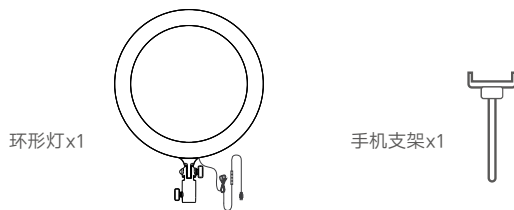

LR120 LED环形灯 说明手册

前言

感谢您购买神牛产品！

LED环形灯LR120有2种颜色版本，黑色版和粉色版，适用于直播布光、静物拍摄、视频拍摄以及美妆造型和眼神光等。

产品有以下亮点：

- USB电源线供电：可插手机适配器或充电宝供电
- 自由调节亮度和色温
- 标配手机支架
- 小巧方便携带

警告

- ⚠ 请保持干燥：请勿用湿手接触产品，亦不可将产品浸入水中或暴露于雨中。
- ⚠ 请勿私自拆卸产品，如产品出现故障须由本公司或授权的维修人员进行检查维修。
- ⚠ 请勿让儿童接触本产品。
- ⚠ 本产品不能防水，在雨天及潮湿环境下请注意防水。
- ⚠ 请勿放置在超过40℃的高温环境中。
- ⚠ 请勿在化学品、可燃性气体或其他特殊物质附近使用灯，这些物质在特殊情况下可能对灯发出的瞬间强光敏感，有可能导致火灾或电磁干扰。在这些场合下，请注意相关警告标识。

部件名称

01. 环形灯体
02. 灯架安装孔
03. 散热槽
04. USB电源线
05. 电源开关按键
06. 色温调节按键COLOR
07. 亮度调节递增按键+
08. 亮度调节递减按键-
09. 1/4" 通用安装孔

标配物品

电源管理

1. 供电方式：
USB直流供电。

操作说明

1. 开始使用摄影灯

将USB电源线连接适配器，请使用大于5V/2A的适配器。

2. 开机/关机：

短按电源开关按键开机或关机。

3. 亮度调节

按亮度调节递增按键+，亮度按级别递增。按亮度调节递减按键-，亮度按级别递减。亮度调节范围：0%-100%。

4. 色温调节

按色温调节按键COLOR调节色温，色温调节范围：3000K-6000K。

产品参数

LED环形灯	LR120
DC电源供电	5V/2A
功率	约10W
色温	3000K-6000K
100%光照度 (LUX) 0.5m≈	550
调光范围	0%~100%
CRI	> 90
TLCI	> 90
灯珠数量	222
工作环境温度	-10~40℃
产品尺寸	305x395x35mm
净重	黑色款：440g 粉色款：430g