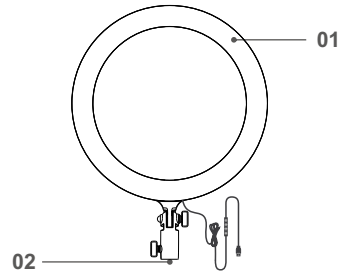

LR120 LED环形灯 说明手册

前言

感谢您购买神牛产品！

LED环形灯LR120有2种颜色版本，黑色版和粉色版，适用于直播布光、静物拍摄、视频拍摄以及美妆造型和眼神光等。

产品有以下亮点：

- USB电源线供电：可插手机适配器或充电宝供电
- 自由调节亮度和色温
- 标配手机支架
- 小巧方便携带

警告

- ⚠ 请保持干燥：请勿用湿手接触产品，亦不可将产品浸入水中或暴露于雨中。
- ⚠ 请勿私自拆卸产品，如产品出现故障须由本公司或授权的维修人员进行检查维修。
- ⚠ 请勿让儿童接触本产品。
- ⚠ 本产品不能防水，在雨天及潮湿环境下请注意防水。
- ⚠ 请勿放置在超过40℃的高温环境中。
- ⚠ 请勿在化学品、可燃性气体或其他特殊物质附近使用灯，这些物质在特殊情况下可能对灯发出的瞬间强光敏感，有可能导致火灾或电磁干扰。在这些场合下，请注意相关警告标识。

部件名称

01. 环形灯体
02. 灯架安装孔
03. 散热槽
04. USB电源线
05. 电源开关按键
06. 色温调节按键COLOR
07. 亮度调节递增按键+
08. 亮度调节递减按键-
09. 1/4" 通用安装孔

标配物品

电源管理

1. 供电方式：
USB直流供电。

操作说明

1. 开始使用摄影灯

将USB电源线连接适配器，请使用大于5V/2A的适配器。

2. 开机/关机：

短按电源开关按键开机或关机。

3. 亮度调节

按亮度调节递增按键+，亮度按级别递增。按亮度调节递减按键-，亮度按级别递减。亮度调节范围：0%-100%。

4. 色温调节

按色温调节按键COLOR调节色温，色温调节范围：3000K-6000K。

产品参数

LED环形灯	LR120
DC电源供电	5V/2A
功率	约10W
色温	3000K-6000K
100%光照度 (LUX) 0.5m≈	550
调光范围	0%~100%
CRI	> 90
TLCI	> 90
灯珠数量	222
工作环境温度	-10~40℃
产品尺寸	305x395x35mm
净重	黑色款：440g 粉色款：430g