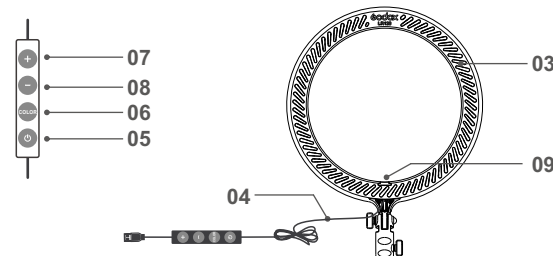

LR120 LED环形灯 说明手册

前言

感谢您购买神牛产品！

LED环形灯LR120有2种颜色版本，黑色版和粉色版，适用于直播布光、静物拍摄、视频拍摄以及美妆造型和眼神光等。

产品有以下亮点：

- USB电源线供电：可插手机适配器或充电宝供电
- 自由调节亮度和色温
- 标配手机支架
- 小巧方便携带

警告

- ⚠ 请保持干燥：请勿用湿手接触产品，亦不可将产品浸入水中或暴露于雨中。
- ⚠ 请勿私自拆卸产品，如产品出现故障须由本公司或授权的维修人员进行检查维修。
- ⚠ 请勿让儿童接触本产品。
- ⚠ 本产品不能防水，在雨天及潮湿环境下请注意防水。
- ⚠ 请勿放置在超过40℃的高温环境中。
- ⚠ 请勿在化学品、可燃性气体或其他特殊物质附近使用灯，这些物质在特殊情况下可能对灯发出的瞬间强光敏感，有可能导致火灾或电磁干扰。在这些场合下，请注意相关警告标识。

部件名称

01. 环形灯体
02. 灯架安装孔
03. 散热槽
04. USB电源线
05. 电源开关按键
06. 色温调节按键COLOR
07. 亮度调节递增按键+
08. 亮度调节递减按键-
09. 1/4" 通用安装孔

标配物品

电源管理

1. 供电方式：
USB直流供电。

操作说明

1. 开始使用摄影灯

将USB电源线连接适配器，请使用大于5V/2A的适配器。

2. 开机/关机：

短按电源开关按键开机或关机。

3. 亮度调节

按亮度调节递增按键+，亮度按级别递增。按亮度调节递减按键-，亮度按级别递减。亮度调节范围：0%-100%。

4. 色温调节

按色温调节按键COLOR调节色温，色温调节范围：3000K-6000K。

产品参数

LED环形灯	LR120
DC电源供电	5V/2A
功率	约10W
色温	3000K-6000K
100%光照度 (LUX) 0.5m≈	550
调光范围	0%~100%
CRI	> 90
TLCI	> 90
灯珠数量	222
工作环境温度	-10~40℃
产品尺寸	305x395x35mm
净重	黑色款：440g 粉色款：430g