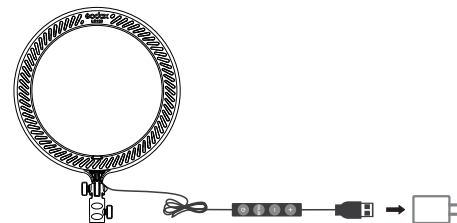

LR120 LED环形灯 说明手册

前言

感谢您购买神牛产品！

LED环形灯LR120有2种颜色版本，黑色版和粉色版，适用于直播布光、静物拍摄、视频拍摄以及美妆造型和眼神光等。

产品有以下亮点：

- USB电源线供电：可插手机适配器或充电宝供电
- 自由调节亮度和色温
- 标配手机支架
- 小巧方便携带

警告

- ⚠ 请保持干燥：请勿用湿手接触产品，亦不可将产品浸入水中或暴露于雨中。
- ⚠ 请勿私自拆卸产品，如产品出现故障须由本公司或授权的维修人员进行检查维修。
- ⚠ 请勿让儿童接触本产品。
- ⚠ 本产品不能防水，在雨天及潮湿环境下请注意防水。
- ⚠ 请勿放置在超过40℃的高温环境中。
- ⚠ 请勿在化学品、可燃性气体或其他特殊物质附近使用灯，这些物质在特殊情况下可能对灯发出的瞬间强光敏感，有可能导致火灾或电磁干扰。在这些场合下，请注意相关警告标识。

部件名称

01. 环形灯体
02. 灯架安装孔
03. 散热槽
04. USB电源线
05. 电源开关按键
06. 色温调节按键COLOR
07. 亮度调节递增按键+
08. 亮度调节递减按键-
09. 1/4" 通用安装孔

标配物品

电源管理

1. 供电方式：
USB直流供电。

操作说明

1. 开始使用摄影灯

将USB电源线连接适配器，请使用大于5V/2A的适配器。

2. 开机/关机：

短按电源开关按键开机或关机。

3. 亮度调节

按亮度调节递增按键+，亮度按级别递增。按亮度调节递减按键-，亮度按级别递减。亮度调节范围：0%-100%。

4. 色温调节

按色温调节按键COLOR调节色温，色温调节范围：3000K-6000K。

产品参数

LED环形灯	LR120
DC电源供电	5V/2A
功率	约10W
色温	3000K-6000K
100%光照度 (LUX) 0.5m≈	550
调光范围	0%~100%
CRI	> 90
TLCI	> 90
灯珠数量	222
工作环境温度	-10~40℃
产品尺寸	305x395x35mm
净重	黑色款：440g 粉色款：430g