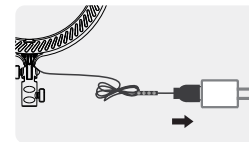

LR120 LED环形灯 说明手册

前言

感谢您购买神牛产品！

LED环形灯LR120有2种颜色版本，黑色版和粉色版，适用于直播布光、静物拍摄、视频拍摄以及美妆造型和眼神光等。

产品有以下亮点：

- USB电源线供电：可插手机适配器或充电宝供电
- 自由调节亮度和色温
- 标配手机支架
- 小巧方便携带

警告

- ⚠ 请保持干燥：请勿用湿手接触产品，亦不可将产品浸入水中或暴露于雨中。
- ⚠ 请勿私自拆卸产品，如产品出现故障须由本公司或授权的维修人员进行检查维修。
- ⚠ 请勿让儿童接触本产品。
- ⚠ 本产品不能防水，在雨天及潮湿环境下请注意防水。
- ⚠ 请勿放置在超过40℃的高温环境中。
- ⚠ 请勿在化学品、可燃性气体或其他特殊物质附近使用灯，这些物质在特殊情况下可能对灯发出的瞬间强光敏感，有可能导致火灾或电磁干扰。在这些场合下，请注意相关警告标识。

部件名称

01. 环形灯体
02. 灯架安装孔
03. 散热槽
04. USB电源线
05. 电源开关按键
06. 色温调节按键COLOR
07. 亮度调节递增按键+
08. 亮度调节递减按键-
09. 1/4" 通用安装孔

标配物品

电源管理

1. 供电方式：
USB直流供电。

操作说明

1. 开始使用摄影灯

将USB电源线连接适配器，请使用大于5V/2A的适配器。

2. 开机/关机：

短按电源开关按键开机或关机。

3. 亮度调节

按亮度调节递增按键+，亮度按级别递增。按亮度调节递减按键-，亮度按级别递减。亮度调节范围：0%-100%。

4. 色温调节

按色温调节按键COLOR调节色温，色温调节范围：3000K-6000K。

产品参数

LED环形灯	LR120
DC电源供电	5V/2A
功率	约10W
色温	3000K-6000K
100%光照度 (LUX) 0.5m≈	550
调光范围	0%~100%
CRI	> 90
TLCI	> 90
灯珠数量	222
工作环境温度	-10~40℃
产品尺寸	305x395x35mm
净重	黑色款：440g 粉色款：430g