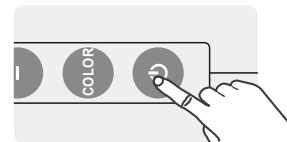

LR120 LED环形灯 说明手册

前言

感谢您购买神牛产品！

LED环形灯LR120有2种颜色版本，黑色版和粉色版，适用于直播布光、静物拍摄、视频拍摄以及美妆造型和眼神光等。

产品有以下亮点：

- USB电源线供电：可插手机适配器或充电宝供电
- 自由调节亮度和色温
- 标配手机支架
- 小巧方便携带

警告

- ⚠ 请保持干燥：请勿用湿手接触产品，亦不可将产品浸入水中或暴露于雨中。
- ⚠ 请勿私自拆卸产品，如产品出现故障须由本公司或授权的维修人员进行检查维修。
- ⚠ 请勿让儿童接触本产品。
- ⚠ 本产品不能防水，在雨天及潮湿环境下请注意防水。
- ⚠ 请勿放置在超过40℃的高温环境中。
- ⚠ 请勿在化学品、可燃性气体或其他特殊物质附近使用灯，这些物质在特殊情况下可能对灯发出的瞬间强光敏感，有可能导致火灾或电磁干扰。在这些场合下，请注意相关警告标识。

部件名称

01. 环形灯体
02. 灯架安装孔
03. 散热槽
04. USB电源线
05. 电源开关按键
06. 色温调节按键COLOR
07. 亮度调节递增按键+
08. 亮度调节递减按键-
09. 1/4" 通用安装孔

标配物品

电源管理

1. 供电方式：
USB直流供电。

操作说明

1. 开始使用摄影灯

将USB电源线连接适配器，请使用大于5V/2A的适配器。

2. 开机/关机：

短按电源开关按键开机或关机。

3. 亮度调节

按亮度调节递增按键+，亮度按级别递增。按亮度调节递减按键-，亮度按级别递减。亮度调节范围：0%-100%。

4. 色温调节

按色温调节按键COLOR调节色温，色温调节范围：3000K-6000K。

产品参数

LED环形灯	LR120
DC电源供电	5V/2A
功率	约10W
色温	3000K-6000K
100%光照度 (LUX) 0.5m≈	550
调光范围	0%~100%
CRI	> 90
TLCI	> 90
灯珠数量	222
工作环境温度	-10~40℃
产品尺寸	305x395x35mm
净重	黑色款：440g 粉色款：430g