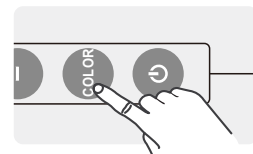

2. 开机/关机：

短按电源开关按键开机或关机。

3. 亮度调节

按亮度调节递增按键+，亮度按级别递增。按亮度调节递减按键-，亮度按级别递减。亮度调节范围：0%-100%。

4. 色温调节

按色温调节按键COLOR调节色温，色温调节范围：3000K-6000K。

产品参数

LED环形灯	LR120
DC电源供电	5V/2A
功率	约10W
色温	3000K-6000K
100%光照度 (LUX) 0.5m≈	550
调光范围	0%~100%
CRI	> 90
TLCI	> 90
灯珠数量	222
工作环境温度	-10~40℃
产品尺寸	305x395x35mm
净重	黑色款：440g 粉色款：430g